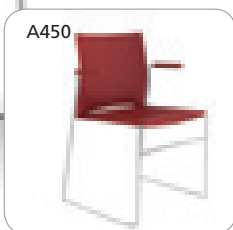

A450

Trolley wagen

Capaciteit 45 stoelen voor S450 en A450.

AC450 Trolleywagen € 325,-