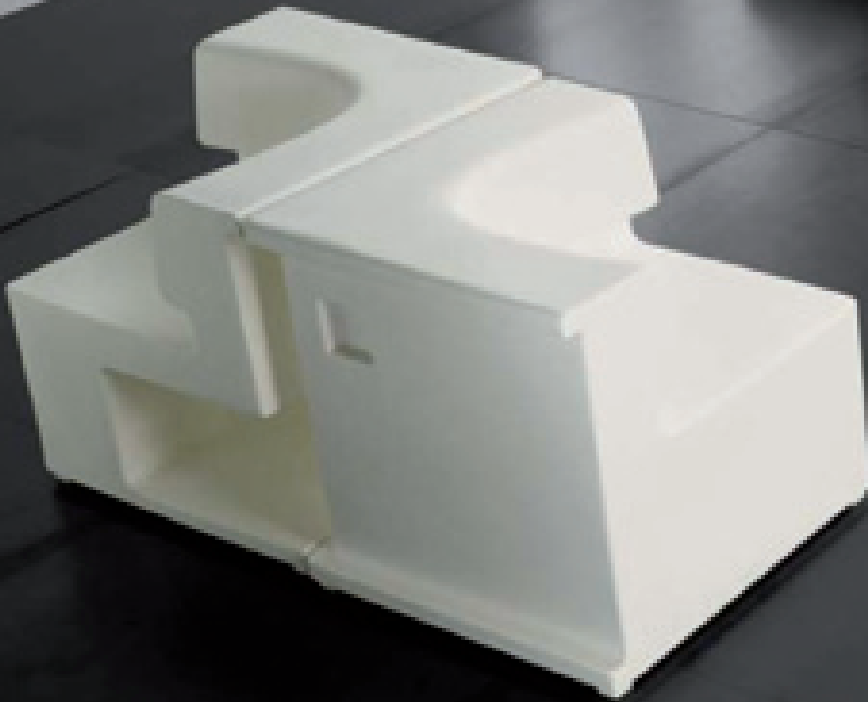

Zitbanken

Zitpoefen

Klapstoelen

Luisterstoelen

Voorleesstoelen

Stapelstoelen

Zitzakken

Zitmeubilair

EXIT

56

21-4054

Pankotto bank

De Pankotto bank is multifunctioneel, geschikt voor binnen- en buitengebruik: entree, terras, wachtkamer, zwembad of sauna, kinderspeelhoek en bibliotheek. Robuust kunststof met afgeronde zijanten. Kunststof is uiterst duurzaam, snel en eenvoudig schoon te maken en slijt niet.